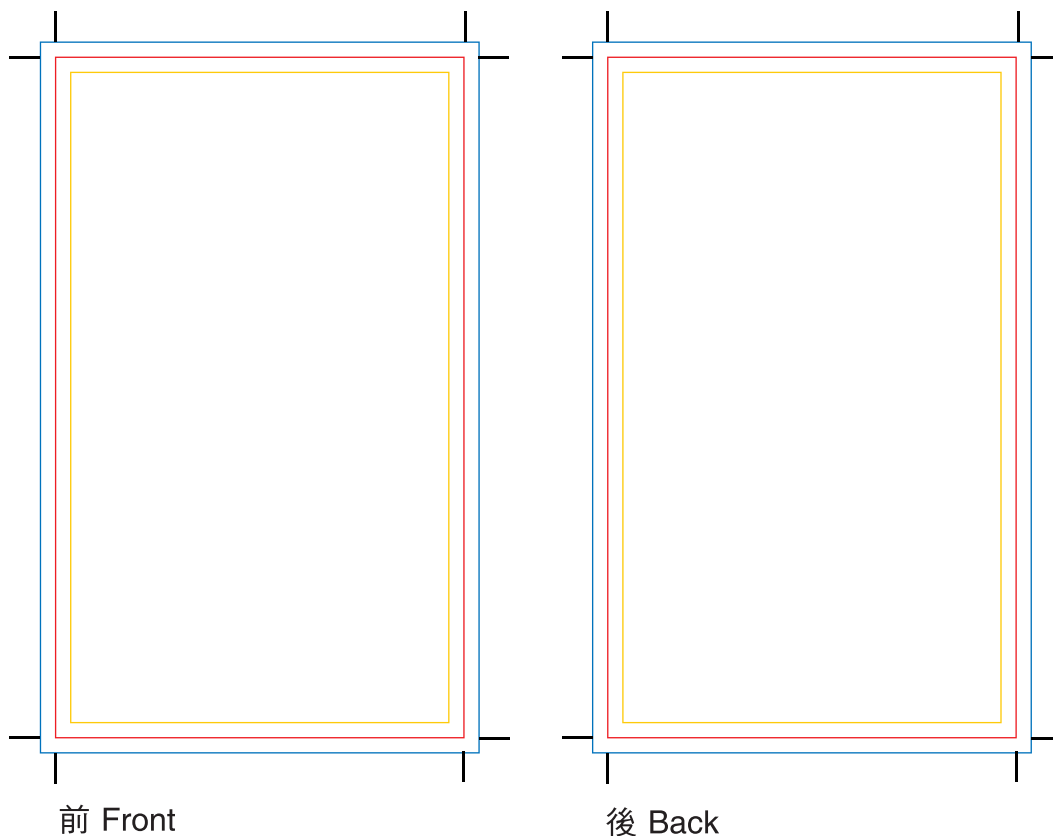

標準名片模版

成品尺寸 Finish Size : 54mm (W) x 90mm (H)

1 編輯文字及圖像

→ 2 將所有文字轉換為外框

→ 3 電郵至 service@simkiip.com